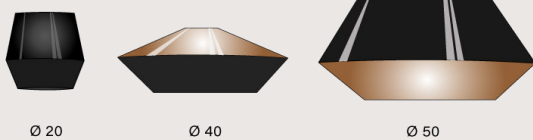

s.LUCE SkaDa Pendelleuchte

144930

Wählen Sie...
1 die Größe

Ø 20

Ø 40

Ø 50

2

die Farbe des hohen Schirms & die Farbe des flachen Schirms

3

4

... für Ihre individuelle SkaDa Pendelleuchte!